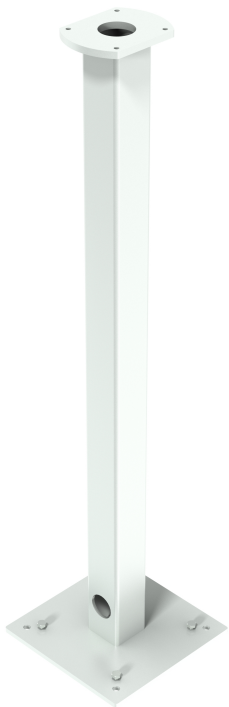

**STANDSÄULE HMA I-080**  
45012-XXXXX-XXXXXXX

Stabile Standsäule zur starren Befestigung von HMA I-080 Tragarmsystemen an Boden oder Decke

- Standardfarben
  - Komponenten: RAL 7035 (Lichtgrau)
  - Sonderfarben auf Anfrage
- Innenliegende Kabelführung

## STANDSÄULE HMA I-080

45012-XXXXX-XXXXXXXX

Stabile Standsäule zur starren Befestigung von HMA I-080 Tragarmsystemen an Boden oder Decke

- Standardfarbe
  - RAL 7035 (Lichtgrau)
  - Sonderfarben auf Anfrage
- Höhe bis zu 2500 mm in 100 mm Schritten
- Innenliegende Kabelführung
- Flanschplatte oben für HMA I-080 Aufsatzgelenk

Typenschlüssel	Beschreibung
45012-05200-1703511	Standsäule HMA I-080, 500 , Farbe: RAL 7035
45012-06200-1703511	Standsäule HMA I-080, 600 , Farbe: RAL 7035
45012-07200-1703511	Standsäule HMA I-080, 700 , Farbe: RAL 7035
45012-08200-1703511	Standsäule HMA I-080, 800 , Farbe: RAL 7035
45012-09200-1703511	Standsäule HMA I-080, 900 , Farbe: RAL 7035
45012-10200-1703511	Standsäule HMA I-080, 1000 , Farbe: RAL 7035
45012-11200-1703511	Standsäule HMA I-080, 1100 , Farbe: RAL 7035
45012-12200-1703511	Standsäule HMA I-080, 1200 , Farbe: RAL 7035
45012-13200-1703511	Standsäule HMA I-080, 1300 , Farbe: RAL 7035
45012-14200-1703511	Standsäule HMA I-080, 1400 , Farbe: RAL 7035
45012-15200-1703511	Standsäule HMA I-080, 1500 , Farbe: RAL 7035
45012-16200-1703511	Standsäule HMA I-080, 1600 , Farbe: RAL 7035
45012-17200-1703511	Standsäule HMA I-080, 1700 , Farbe: RAL 7035
45012-18200-1703511	Standsäule HMA I-080, 1800 , Farbe: RAL 7035
45012-19200-1703511	Standsäule HMA I-080, 1900 , Farbe: RAL 7035
45012-20200-1703511	Standsäule HMA I-080, 2000 , Farbe: RAL 7035
45012-21200-1703511	Standsäule HMA I-080, 2100 , Farbe: RAL 7035
45012-22200-1703511	Standsäule HMA I-080, 2200 , Farbe: RAL 7035
45012-23200-1703511	Standsäule HMA I-080, 2300 , Farbe: RAL 7035
45012-24200-1703511	Standsäule HMA I-080, 2400 , Farbe: RAL 7035
45012-25200-1703511	Standsäule HMA I-080, 2500 , Farbe: RAL 7035