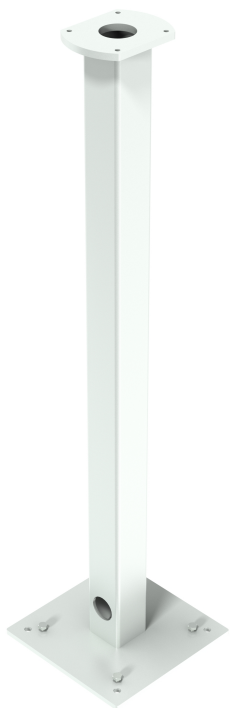

**STANDSÄULE HMA I-080**  
45012-XXXXX-XXXXXXX

Stabile Standsäule zur starren Befestigung von HMA I-080 Tragarmsystemen an Boden oder Decke

- Standardfarben
  - Komponenten: RAL 7035 (Lichtgrau)
  - Sonderfarben auf Anfrage
- Innenliegende Kabelführung

## STANDSÄULE HMA I-080

45012-XXXXX-XXXXXXXX

Stabile Standsäule zur starren Befestigung von HMA I-080 Tragarmsystemen an Boden oder Decke

- Standardfarbe
  - RAL 7035 (Lichtgrau)
  - Sonderfarben auf Anfrage
- Höhe bis zu 2500 mm in 100 mm Schritten
- Innenliegende Kabelführung
- Flanschplatte oben für HMA I-080 Aufsatzgelenk

Typenschlüssel	Beschreibung
45012-05200-1703511	Standsäule HMA I-080, 500 , Farbe: RAL 7035
45012-06200-1703511	Standsäule HMA I-080, 600 , Farbe: RAL 7035
45012-07200-1703511	Standsäule HMA I-080, 700 , Farbe: RAL 7035
45012-08200-1703511	Standsäule HMA I-080, 800 , Farbe: RAL 7035
45012-09200-1703511	Standsäule HMA I-080, 900 , Farbe: RAL 7035
45012-10200-1703511	Standsäule HMA I-080, 1000 , Farbe: RAL 7035
45012-11200-1703511	Standsäule HMA I-080, 1100 , Farbe: RAL 7035
45012-12200-1703511	Standsäule HMA I-080, 1200 , Farbe: RAL 7035
45012-13200-1703511	Standsäule HMA I-080, 1300 , Farbe: RAL 7035
45012-14200-1703511	Standsäule HMA I-080, 1400 , Farbe: RAL 7035
45012-15200-1703511	Standsäule HMA I-080, 1500 , Farbe: RAL 7035
45012-16200-1703511	Standsäule HMA I-080, 1600 , Farbe: RAL 7035
45012-17200-1703511	Standsäule HMA I-080, 1700 , Farbe: RAL 7035
45012-18200-1703511	Standsäule HMA I-080, 1800 , Farbe: RAL 7035
45012-19200-1703511	Standsäule HMA I-080, 1900 , Farbe: RAL 7035
45012-20200-1703511	Standsäule HMA I-080, 2000 , Farbe: RAL 7035
45012-21200-1703511	Standsäule HMA I-080, 2100 , Farbe: RAL 7035
45012-22200-1703511	Standsäule HMA I-080, 2200 , Farbe: RAL 7035
45012-23200-1703511	Standsäule HMA I-080, 2300 , Farbe: RAL 7035
45012-24200-1703511	Standsäule HMA I-080, 2400 , Farbe: RAL 7035
45012-25200-1703511	Standsäule HMA I-080, 2500 , Farbe: RAL 7035