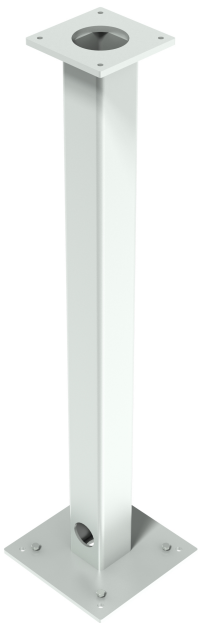

STANDSÄULE HMA I-225
45011-XXXXX-XXXXXXX

Stabile Standsäule zur starren Befestigung von HMA I-225 Tragarmsystemen an Boden oder Decke

- Standardfarben
 - Komponenten: RAL 7035 (Lichtgrau)
 - Sonderfarben auf Anfrage
- Innenliegende Kabelführung

Typenschlüssel 45011-xxxxx-xxxxxxx

Schutzart IP 54 DIN EN 60529

STANDSÄULE HMA I-225

45011-XXXXX-XXXXXXX

Stabile Standsäule zur starren Befestigung von HMA I-225 Tragarmsystemen an Boden oder Decke

- Standardfarbe
 - RAL 7035 (Lichtgrau)
 - Sonderfarben auf Anfrage
- Höhe bis zu 2500 mm in 100 mm Schritten
- Innenliegende Kabelführung
- Flanschplatte oben für HMA I-225 Aufsatzgelenk