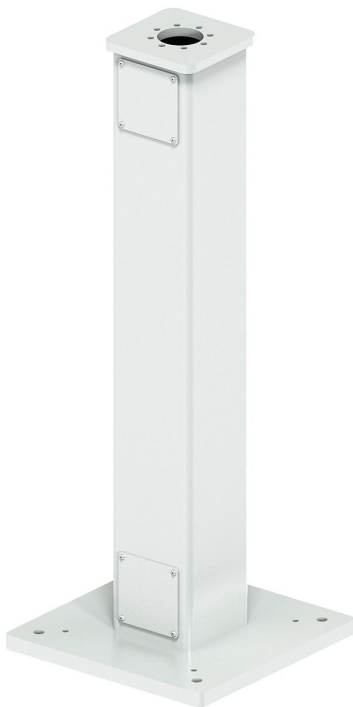

STANDSÄULE HMA I-400
45033-XXXXX-XXXXXXX

Stabile Standsäule zur starren Befestigung von HMA I-400 Tragarmsystemen an Boden oder Decke

- Standardfarben
 - Komponenten: RAL 7035 (Lichtgrau)
 - Sonderfarben auf Anfrage

Typenschlüssel 45033-xxxxx-xxxxxxx

Schutzart IP 54 DIN EN 60529

STANDSÄULE HMA I-400

45033-XXXXX-XXXXXXXX

Stabile Standsäule zur starren Befestigung von HMA I-400 Tragarmsystemen an Boden oder Decke

- Standardfarbe
 - RAL 7035 (Lichtgrau)
 - Sonderfarben auf Anfrage
- Systemlänge bis zu 3000 mm in 100 mm Schritten
- Standardmäßig mit seitlichem Kabeldurchlass