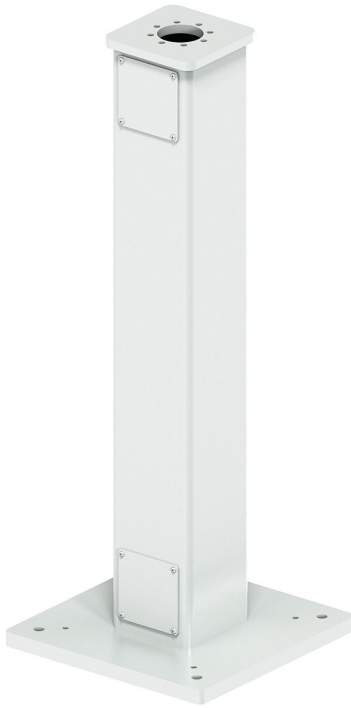

STANDSÄULE HMA I-400
45033-XXXXX-XXXXXXX

Stabile Standsäule zur starren Befestigung von HMA I-400 Tragarmsystemen an Boden oder Decke

- Standardfarben
 - Komponenten: RAL 7035 (Lichtgrau)
 - Sonderfarben auf Anfrage

Typenschlüssel 45033-xxxxx-xxxxxxx

Schutzart IP 54 DIN EN 60529

STANDSÄULE HMA I-400

45033-XXXXX-XXXXXXXX

Stabile Standsäule zur starren Befestigung von HMA I-400 Tragarmsystemen an Boden oder Decke

- Standardfarbe
 - RAL 7035 (Lichtgrau)
 - Sonderfarben auf Anfrage
- Systemlänge bis zu 3000 mm in 100 mm Schritten
- Standardmäßig mit seitlichem Kabeldurchlass