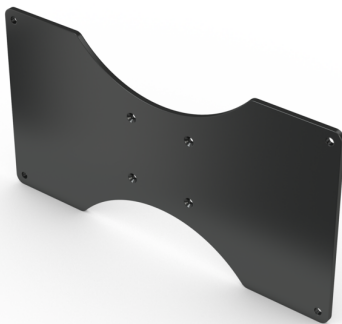

VESA ADAPTERPLATTE 200X400

80030-00004-XXXXXXX