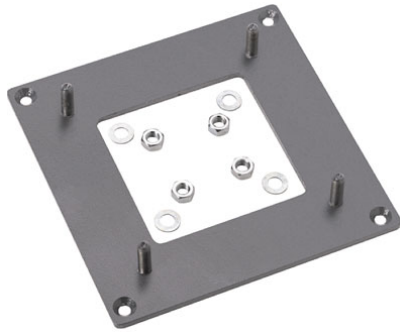

## VESA ADAPTERPLATTE 200X200

40190-XXXXX-XXXXXXX

---

<b>Typenschlüssel</b>	<b>Beschreibung</b>
40190-04001-1701611	VESA Adapterplatte 200x200, 1kg, Farbe: RAL 7016

---

## VESA ADAPTERPLATTE 400X400

40190-02004-XXXXXXX

Typenschlüssel	Beschreibung
40190-02004-1701610	VESA Adapterplatte 400x400, 6.5kg, Farbe: RAL 7016

## VESA ADAPTERPLATTE 200X400

80030-00004-XXXXXXX

Typenschlüssel	Beschreibung
80030-00004-1701610	VESA Adapterplatte 200x400, 1.3kg, Farbe: RAL 7016

## VESA ADAPTERPLATTE 100X100

40190-02XXX-XXXXXXX

Zur starren Verbindung von Monitoren mit VESA® 100 Bohrbild

- Standardfarbe
  - RAL 7016 (Anthrazitgrau)
  - Sonderfarben auf Anfrage
- Adapter von VESA® 75 auf VESA® 100