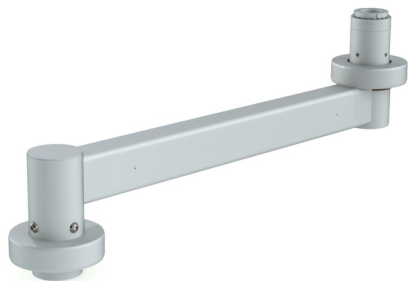

HMA M250

- Standardfarben
 - Rohre: RAL 9016 (Verkehrsweiß)
 - Komponenten: RAL 9016 (Verkehrsweiß)
 - Sonderfarben auf Anfrage

Schutzart

IP 54 DIN EN 60529

U-AUSLEGER

WANDHALTERUNG

DECKENSÄULE

Z-AUSLEGER