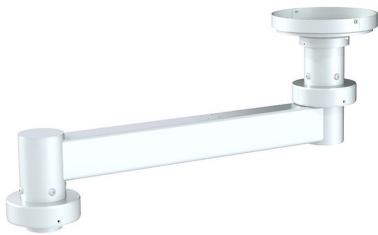

HMA M250

- Standardfarben
 - Rohre: RAL 9016 (Verkehrsweiß)
 - Komponenten: RAL 9016 (Verkehrsweiß)
 - Sonderfarben auf Anfrage

Schutzart

IP 54 DIN EN 60529

U-AUSLEGER

WANDHALTERUNG

DECKENSÄULE

Z-AUSLEGER